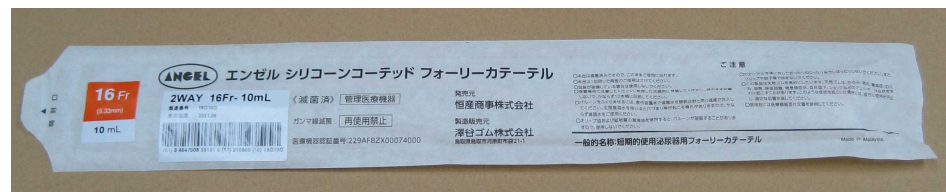

令和 1年 9月 19日

お客様各位

恒産商事株式会社
東京都荒川区西日暮里 6-11-7
TEL 03-3800-4631 FAX 03-3800-6371

ラテックスフォーリーバルーンカテーテル販売統合のお知らせ

謹啓 時下益々ご清栄の事とお慶び申し上げます。
平素は、格別のお引き立てを賜り誠に有り難く厚くお礼申し上げます。

さて、弊社ではラテックス バルーンカテーテルの販売を国内包装品（ラテックス シリコンコーテッド[®] フォーリーカテーテル）と海外包装品（エンゼ[®]ル シリコンコーテッド[®] フォーリーカテーテル）の2種類のブランドにより販売いたしておりましたが、来年1月よりブランドを統合し海外包装品（エンゼ[®]ル シリコンコーテッド[®] フォーリーカテーテル）に統一することと致しました。

国内包装品をお取り扱い頂いておりましたお客様に於かれましては、大変お手数をお掛け致しますが海外包装品への切り替えをお願い申し上げます。

敬具

海外包装品（エンゼ[®]ル シリコンコーテッド[®] フォーリーカテーテル）

国内包装品（ラテックス シリコンコーテッド[®] フォーリーカテーテル）